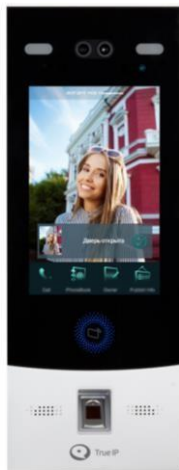

TI-4300

Многоабонентская IP вызывная панель

- SIP | TCP/IP | RTSP | DTMF | Onvif
- IP камера 2 Мп
- LED подсветка
- Считыватель Mifare
- Распознавание лиц
- Считыватель отпечатка пальцев
- IP 66, IK07
- DC 12V

Краткое описание:

Многоабонентская IP вызывная панель оснащена видеокамерой 2 Мп, дисплеем, LED подсветкой, считывателем стандарта Mifare с памятью на 10000 ключей, системой распознавания лиц (память на 20 000 лиц), считывателем отпечатка пальца (память на 10 000 пальцев), клавиатурой для набора номера с отдельной кнопкой вызова консьержа, реле управления замком, динамиком, микрофоном и разъемами RJ-45, DC12V, подключение кнопки выхода. Позволяет совершать аудио и видео вызовы на совместимые мониторы, аудиотрубки, пульты консьержа, ПК, мобильные устройства. Панель поддерживает TCP/IP, SIP, RTSP, DTMF и Onvif. Встроенная IP видеокамера может использоваться как обычная IP камера. Поддерживается интеграции в SIP АТС, IP СВН, СКУД, «Умный дом». Панель обладает множеством функций и настроек и может использоваться как SIP сервер или в клиентском режиме. Панель крепится накладным способом (TI-Vizor 4300) или врезным (TI-Vox 4300).

последующей аналитики. Передача сигнала о состоянии двери - открыта/закрыта. Передача управляющего сигнала на исполнительное устройство. Открытие двери после нажатия кнопки «выход».

Комплектация:

Вызывная панель