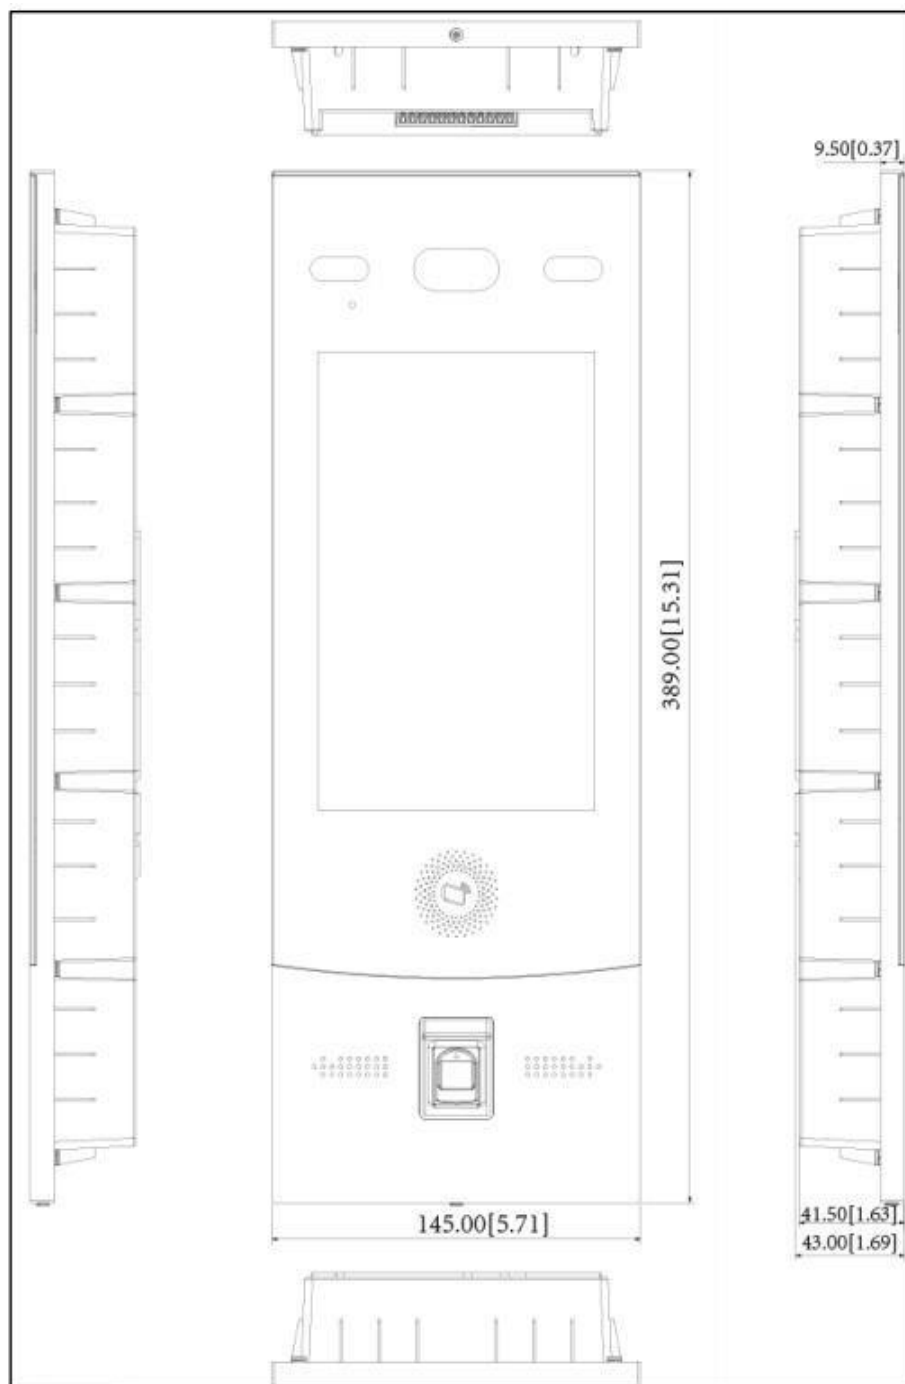

Паспорт

Комплект крепежа (саморезы + дюбель)

Упаковка

Размеры:

Спецификация:

Модель	TI-4300
Операционная Система	Linux
Язык меню, WEB интерфейса	Русский, английский
Камера	Цветная, IP, 1/2,9" 2Мп CMOS, f=3.6, эл. день/ночь, компенсация засветки
Угол обзора камеры	Диагональ - 105°, Горизонталь - 88°
IR подсветка	1м
Потоки	Основной - 2 Мп Дополнительный - 0,4 Мп
Количество абонентов	9999
Режим работы	1. SIP сервер 2. клиент (подключение к Asterisk совместимому SIP серверу)
Видео кодек	H.264, 25 или 30 к/с
Аудио кодек	G711u
Аудио	Встроенный динамик и микрофон, двусторонняя связь с абонентом
Датчики	Вандализма, состояния двери, приближения
Разъемы	RJ-45, DC 12V
Сеть	10/100 Мбит, автоматически
Интерфейс	Вход Wiegand 26
Протоколы Сигналы	SIP TCP/IP RTSP DTMF Onvif
Питание	DC12V
Класс защиты	IP 65, IK08
Потребляемая мощность	Рабочий режим < 24 Вт режим ожидания < 12 Вт
Рабочая температура Влажность	-40 ... +60 °C 20% ... 95%
Размеры, мм	385 x 145 x 43
Материал корпуса	Алюминий и ударопрочное стекло
Метод монтажа	Накладной (TI-Vizor 4300), врезной (TI-Box 4300)
Вес	2 кг